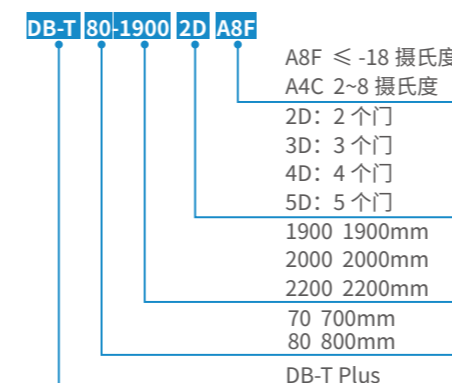

DB-T Plus 超越系列窄冷冻 / 冷藏立柜

产品特点

- 2-5 门多种组合，满足不同店型需求
- 标配防雾膜 + 电加热门框，玻璃门无雾更通透，保持商品清晰可见，保证良好的展示效果
- 1.9/2/2.2m 高度可选，700/800mm 宽度可选，优化卖场空间利用率
- DB-T Plus 高效门框（HEF）作为标准配件，以减少能源消耗

客户价值

- 窄型设计，节约占地面积
- 冷藏 / 冷冻柜外型一致，提升卖场整体展示效果

标准型号	800 宽，1900/2000/2200 冷藏冷冻系列							
	DB-T80 5DA4C	DB-T80 4DA4C	DB-T80 3DA4C	DB-T80 2DA4C	DB-T80 5DA8F	DB-T80 4DA8F	DB-T80 3DA8F	DB-T80 2DA8F
外形尺寸 (L)	3905	3124	2343	1562	3905	3124	2343	1562
外形尺寸 (W)	800							
外形尺寸 (H)	1900/2000/2200							
工作温度 (°C)	2~7				≤ -18			
温度等级	3 M2				3 L1			
额定电压 (V)	220V							
额定频率 (Hz)	50Hz							
净重 (Kg)	715	600	445	330	765	640	475	350
展示面积 (m ²)	3.94	3.15	2.37	1.58	3.26	2.61	1.96	1.30
有效容积 (m ³)	2.75	2.20	1.62	1.10	2.75	2.20	1.62	1.10
能效等级 (EEL)	2 级							

命名规则

尺寸图

DB-T&DB-T Plus 超越窄冷冻 / 冷藏立柜