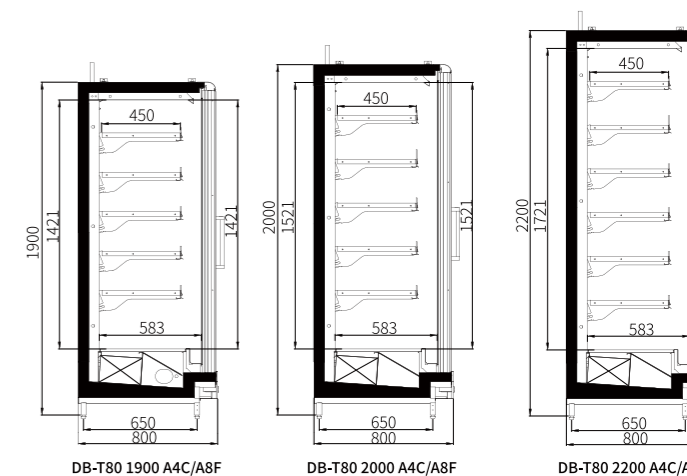

DB-T Plus 超越系列窄冷冻 / 冷藏立柜

产品特点

- 2-5 门多种组合，满足不同店型需求
- 标配防雾膜 + 电加热门框，玻璃门无雾更通透，保持商品清晰可见，保证良好的展示效果
- 1.9/2/2.2m 高度可选，700/800mm 宽度可选，优化卖场空间利用率
- DB-T Plus 高效门框（HEF）作为标准配件，以减少能源消耗

客户价值

- 窄型设计，节约占地面积
- 冷藏 / 冷冻柜外型一致，提升卖场整体展示效果

标准型号	800 宽，1900/2000/2200 冷藏冷冻系列							
	DB-T80 5DA4C	DB-T80 4DA4C	DB-T80 3DA4C	DB-T80 2DA4C	DB-T80 5DA8F	DB-T80 4DA8F	DB-T80 3DA8F	DB-T80 2DA8F
外形尺寸 (L)	3905	3124	2343	1562	3905	3124	2343	1562
外形尺寸 (W)	800							
外形尺寸 (H)	1900/2000/2200							
工作温度 (°C)	2~7				≤ -18			
温度等级	3 M2				3 L1			
额定电压 (V)	220V							
额定频率 (Hz)	50Hz							
净重 (Kg)	715	600	445	330	765	640	475	350
展示面积 (m ²)	3.94	3.15	2.37	1.58	3.26	2.61	1.96	1.30
有效容积 (m ³)	2.75	2.20	1.62	1.10	2.75	2.20	1.62	1.10
能效等级 (EEL)	2 级							

命名规则

尺寸图

DB-T&DB-T Plus 超越窄冷冻 / 冷藏立柜