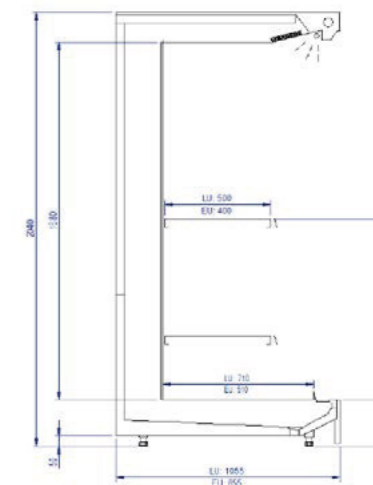

Monaxis-H 冷藏立柜

产品特点

- 最大限度展示大包装商品并大质量承重（底搁板支持 1,000 kg/m² 承重和堆叠）
- 配合 Monaxis 柜型底前高，前部开口较竞争对手大 15%，商品展示更丰满
- 层板承重 400 kg/m²

客户价值

- 高载重，大容量，专为仓储店，会员店而设

标准型号	Monaxis H LU D				Monaxis H EU D			
	125	188	250	375	125	188	250	375
外形尺寸 (L)	1250	1875	2500	3750	1250	1875	2500	3750
外形尺寸 (W)	1055				855			
外形尺寸 (H)	2040							
前高 (H)	220							
工作温度 (°C)	0~4/2~6							
温度等级	3 M2							
额定电压 (V)	220V							
额定频率 (Hz)	50Hz							
净重 (Kg)	250	360	480	685	213	306	408	582
展示面积 (m ²)	2.36	3.54	4.73	7.09	2.24	3.36	4.48	6.71
有效容积 (m ³)	1.000	1.510	2.010	3.020	0.780	1.170	1.570	2.350
能效等级 (EEL)	2 级							

命名规则

Monaxis H LU D 375

柜体长度
125 1250mm
188 1875mm
250 2500mm
375 3750mm

D: 日配柜

LU: 深度=1055

EU: 深度=855

ULF: 超低前高

H: 重载

Monaxis: E6 Monaxis

尺寸图

Monaxis-H 冷藏立柜