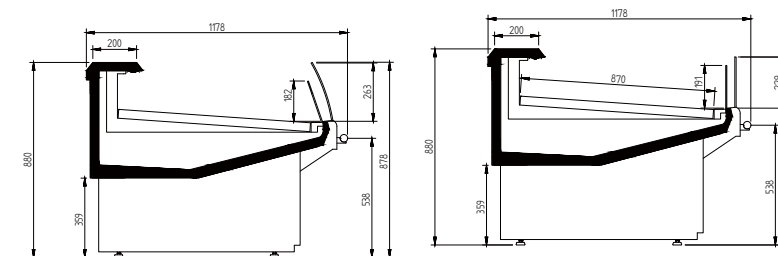

尺寸图

CGL 冰鲜台服务柜

SGL 冰鲜台服务柜