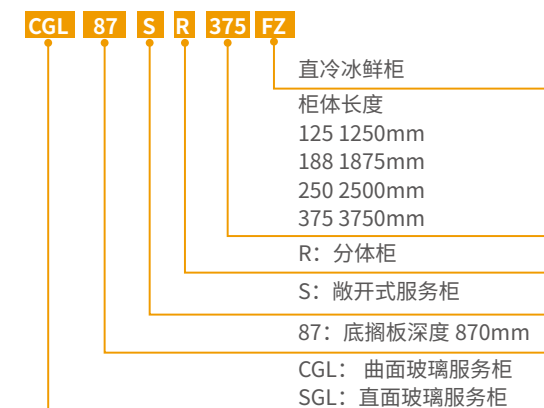

CGL 博雅系列 /SGL 致雅系列冰鲜台服务柜

产品特点

- 直冷冰台
- 本系列包含 90°外角柜，型号齐全
- 冰盒排水直通柜外防止脏堵
- 与 CGL/SGL 敞开柜共同摆放

标准型号	冰鲜台服务柜				
	CGL 87 SR 125/188/250/375 FZ SGL 87 SR 125/188/250/375 FZ	SCU 125/188/ 250/375 75 R I	CGL 87 SR EC90 FZ SGL 87 SR EC90 FZ	SCU EC90 75 R I	SCU IC45 75 R I
外形尺寸 (L)	1250/1875/2500/3750	1250/1875/2500/3750	1686	1650	1232
外形尺寸 (W)	1178	1055	1686	1650	1171
外形尺寸 (H)	880	870	880	870	870
工作温度 (°C)	≤ -2		-2~5		
温度等级	3 S				
额定电压 (V)	220V				
额定频率 (Hz)	50Hz				
净重 (Kg)	145/205/275/325	155/230/305/460	160	310	155
展示面积 (m²)	1.07/1.60/2.15/3.22	0.90/1.35/1.80/2.70	1.32	1.24	0.71
有效容积 (m³)	0.190/0.290/0.380/0.570	0.148/0.221/0.295/0.443	0.240	0.195	0.111
能效等级 (EEL)	/				

配置选项 (标配)

- 支腿选项: 钣金腿
- 保护杠可选项: 铝合金保护杠
- 控制器可选项: 卡尔冷冻控制器 *
- 蒸发器膨胀阀可选项: CarrierR404A 蒸发器膨胀阀 *

命名规则

尺寸图

* 同档位品牌产品可更替，更多选配信息详见 63 页可选项