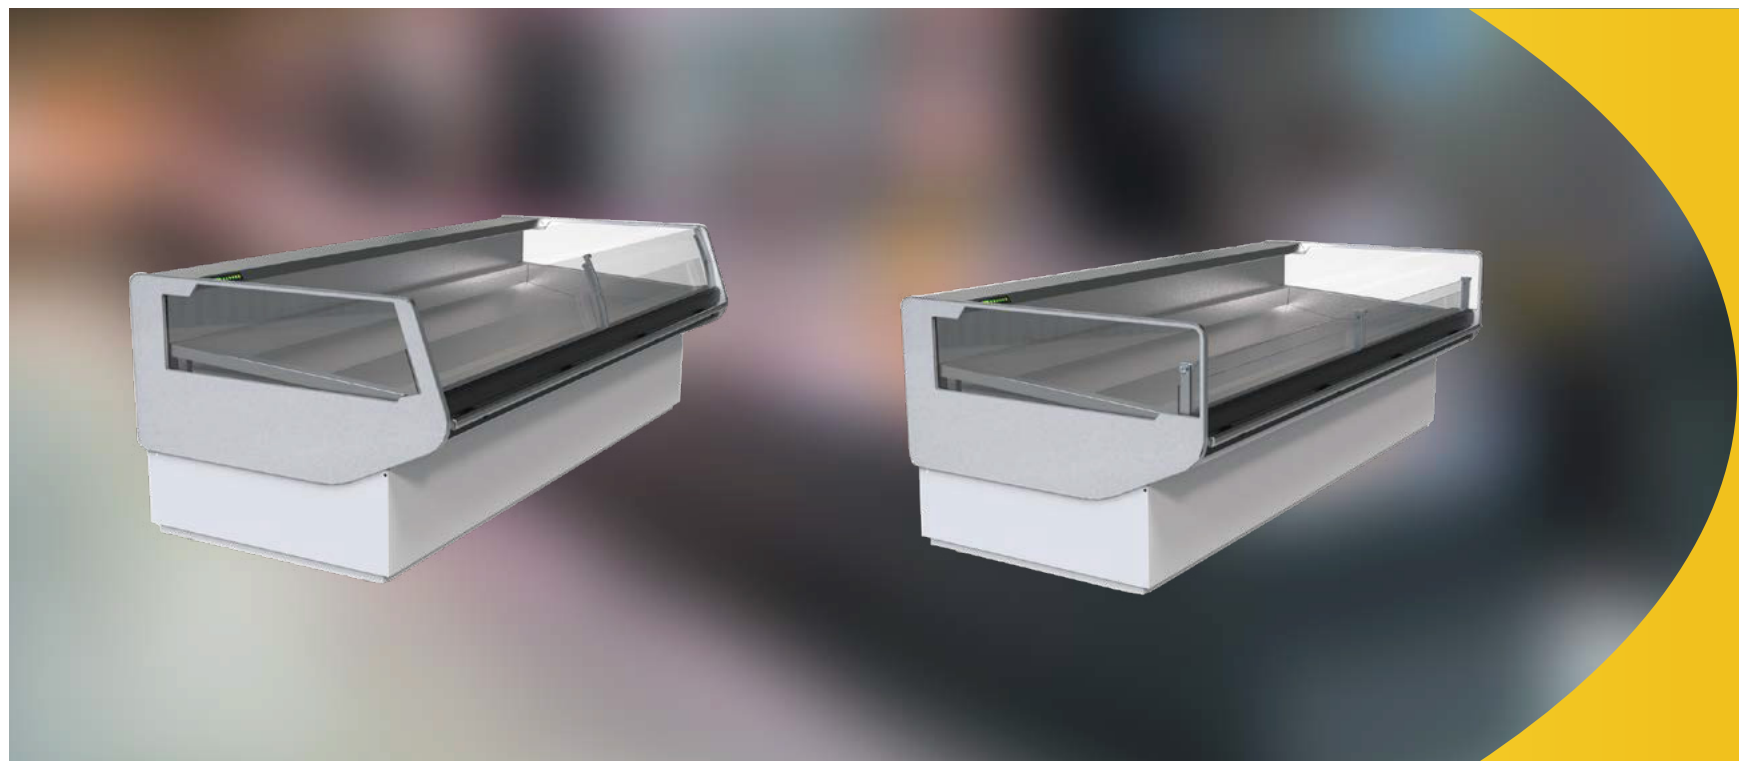

# CGL 博雅系列 /SGL 致雅系列冰鲜台服务柜

## 产品特点

- 直冷冰台
- 本系列包含 90°外角柜，型号齐全
- 冰盒排水直通柜外防止脏堵
- 与 CGL/SGL 敞开柜共同摆放

标准型号	冰鲜台服务柜				
	CGL 87 SR 125/188/250/375 FZ SGL 87 SR 125/188/250/375 FZ	SCU 125/188/ 250/375 75 R I	CGL 87 SR EC90 FZ SGL 87 SR EC90 FZ	SCU EC90 75 R I	SCU IC45 75 R I
外形尺寸 (L)	1250/1875/2500/3750	1250/1875/2500/3750	1686	1650	1232
外形尺寸 (W)	1178	1055	1686	1650	1171
外形尺寸 (H)	880	870	880	870	870
工作温度 (°C)	≤ -2		-2~5		
温度等级	3 S				
额定电压 (V)	220V				
额定频率 (Hz)	50Hz				
净重 (Kg)	145/205/275/325	155/230/305/460	160	310	155
展示面积 (m²)	1.07/1.60/2.15/3.22	0.90/1.35/1.80/2.70	1.32	1.24	0.71
有效容积 (m³)	0.190/0.290/0.380/0.570	0.148/0.221/0.295/0.443	0.240	0.195	0.111
能效等级 (EEL)	/				