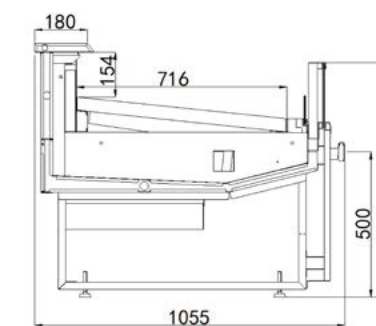

## 尺寸图

CGL 冰鲜台服务柜

SGL 冰鲜台服务柜

SCU 逸韵系列 冰鲜台服务柜

\* 同档位品牌产品可更替，更多选配信息详见 63 页可选项